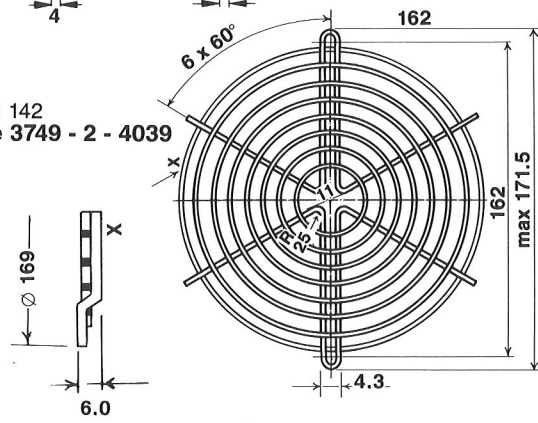

ANCILLARIES

METAL GUARDS

W2G 075, 076
W2S 076
Type 9480 - 2 - 4039

W2G 086
W2S 086
Type 9483 - 2 - 4039

W2G 107, 110, 113
W2S 107, 110
Type 9497 - 2 - 4039

W2G 115
W2S 115
Type 9496 - 2 - 4039

W2S 130 ...
W2G 130 ...
Type 9498 - 2 - 4039

W2E 143
W2G 144
W2S 143
Type 4013 - 2 - 4039

W2E 142
Type 3749 - 2 - 4039

PLASTIC GUARDS

barbed inserts

through-holes

through-holes

Fan	a	b	Style	Type
W2. 076...	71,5	80	A	92 162-2-2929
			B	92 163-2-2929
W2. 086...	82,5	92	A	92 439-2-2929
			C	92 440-2-2929
W2. 107...	105	119	A	92 164-2-2929
W2. 110...			C	92 165-2-2929