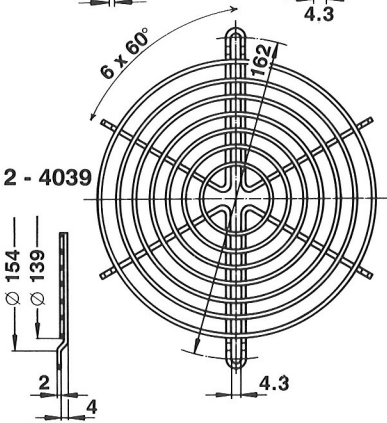

ANCILLARIES

METAL GUARDS

W2G 075, 076
W2S 076
Type 9480 - 2 - 4039

W2G 086
W2S 086
Type 9483 - 2 - 4039

W2G 107, 110, 113
W2S 107, 110
Type 9497 - 2 - 4039

W2G 115
W2S 115
Type 9496 - 2 - 4039

W2S 130 ...
W2G 130 ...
Type 9498 - 2 - 4039

W2E 143
W2G 144
W2S 143
Type 4013 - 2 - 4039

W2E 142
Type 3749 - 2 - 4039

PLASTIC GUARDS

barbed inserts

through-holes

through-holes

Fan	a	b	Style	Type
W2. 076...	71,5	80	A	92 162-2-2929
			B	92 163-2-2929
W2. 086...	82,5	92	A	92 439-2-2929
			C	92 440-2-2929
W2. 107...	105	119	A	92 164-2-2929
W2. 110...			C	92 165-2-2929