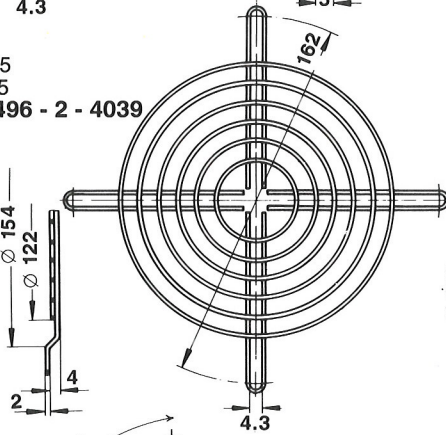

ANCILLARIES

METAL GUARDS

W2G 075, 076
W2S 076
Type 9480 - 2 - 4039

W2G 086
W2S 086
Type 9483 - 2 - 4039

W2G 107, 110, 113
W2S 107, 110
Type 9497 - 2 - 4039

W2G 115
W2S 115
Type 9496 - 2 - 4039

W2S 130 ...
W2G 130 ...
Type 9498 - 2 - 4039

W2E 143
W2G 144
W2S 143
Type 4013 - 2 - 4039

W2E 142
Type 3749 - 2 - 4039

PLASTIC GUARDS

barbed inserts

through-holes

through-holes

Fan	a	b	Style	Type
W2. 076...	71,5	80	A	92 162-2-2929
			B	92 163-2-2929
W2. 086...	82,5	92	A	92 439-2-2929
			C	92 440-2-2929
W2. 107...	105	119	A	92 164-2-2929
W2. 110...			C	92 165-2-2929